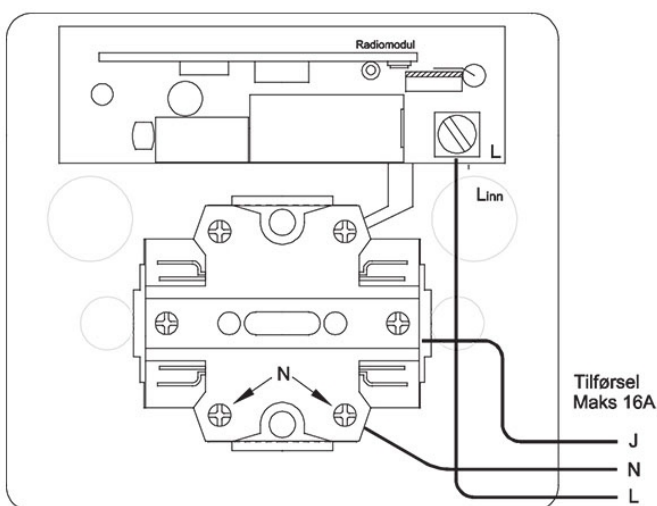

Produkt: Komfyrvakt mKomfy 16R
El.nr.: 6251650

Beskrivelse

Fastmontert komfyrvakt er et sikkerhetsprodukt som overvåker platetoppen/ komfyren. Den har en todelt sikkerhetsfunksjon: Timerfunksjon og vakt for overtemperatur. Mkomfy har tampersikring.

Mkomfy består av to moduler; én komfyrvaktssensor (som monteres på vegg over komfyr) og én komfyrstikk som kobles til platetopp/ komfyr.

Teknisk

Stikk

Spenning: 230 VAC +10/-20 %

Maks last: 16A

Dimensjoner: 104x97x40 mm

Sensor

Batteri: 3 x AA

Batteribytte: 5 år

RF: 868.100 Mhz / +5 dBm

Koblingsskjema

CTM Lyng AS, Verkstedveien 19, 7125 Vanvikan
Tlf: 74 85 55 10 Epost: mail@ctmlyng.no Internett: www.ctmlyng.no
Org.nr.: NO 936 285 244 MVA